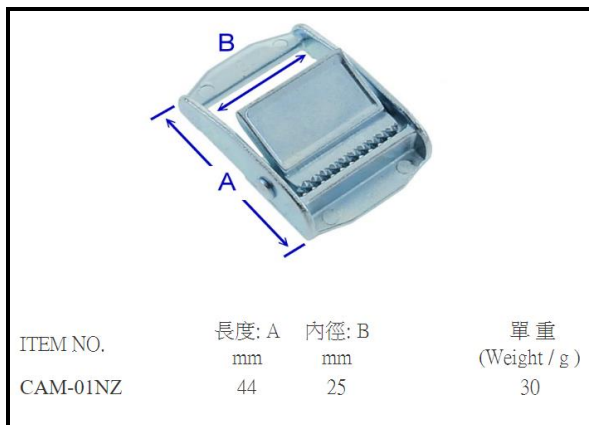

カムバックル

■ CAM-01-06 20MM 亜鉛合金カムバックル

強度 100KG

ITEM NO.	長さ: A mm	内径: B mm	単重 (Weight / g)
CAM-01-06	34.5	19	20.2

■ CAM-01Z 25MM 亜鉛合金カムバックル

強度 250KG

ITEM NO.	長さ: A mm	内径: B mm	単重 (Weight / g)
CAM-01Z-ZP	44	25	34.3

■ CAM-01HZ 25MM 亜鉛合金カムバックル

強度 300KG

ITEM NO.	長さ: A mm	内径: B mm	単重 (Weight / g)
CAM-01HZ-ZP	42	25	47.6

■ CAM-01NZ 25MM 亜鉛合金カムバックル

強度 250KG

■ CAM-02Z 25MM 亜鉛合金カムバックル

強度 350KG

■ CAM-04-08 25MM 鉄板亜鉛合金カムバックル