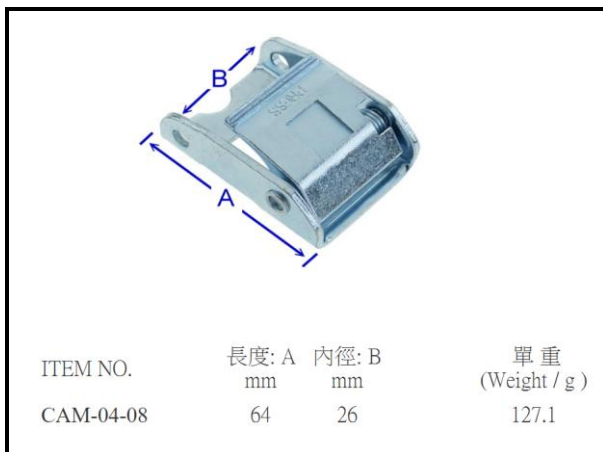

■ CAM-01NZ 25MM 亜鉛合金カムバックル

強度 250KG

■ CAM-02Z 25MM 亜鉛合金カムバックル

強度 350KG

■ CAM-04-08 25MM 鉄板亜鉛合金カムバックル

強度 600KG