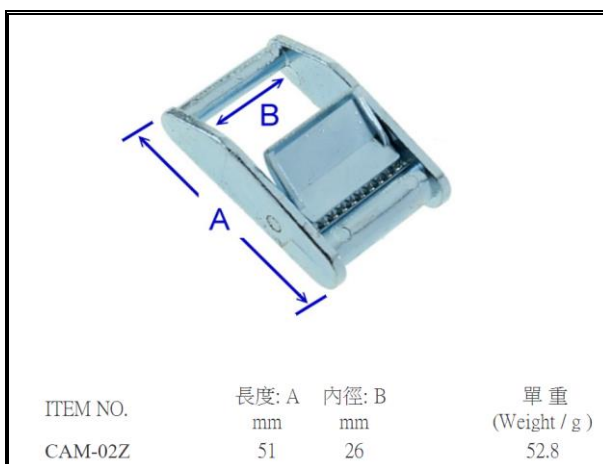

カムバックル

■ CAM-01-06 20MM 亜鉛合金カムバックル

強度 100KG

ITEM NO.	長さ: A mm	内径: B mm	単重 (Weight / g)
CAM-01-06	34.5	19	20.2

■ CAM-01Z 25MM 亜鉛合金カムバックル

強度 250KG

ITEM NO.	長さ: A mm	内径: B mm	単重 (Weight / g)
CAM-01Z-ZP	44	25	34.3

■ CAM-01HZ 25MM 亜鉛合金カムバックル

強度 300KG

ITEM NO.	長さ: A mm	内径: B mm	単重 (Weight / g)
CAM-01HZ-ZP	42	25	47.6

■ CAM-01NZ 25MM 亜鉛合金カムバックル

強度 250KG

■ CAM-02Z 25MM 亜鉛合金カムバックル

強度 350KG

■ CAM-04-08 25MM 鉄板亜鉛合金カムバックル