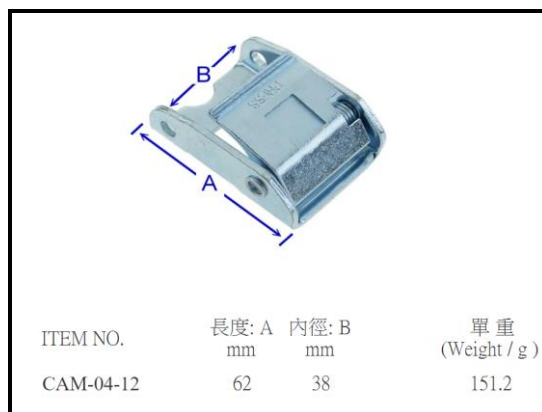

強度 600KG

■ CAM-03Z

38MM 亜鉛合金カムバックル

強度 700KG

■ CAM-04-12

38MM 鉄板亜鉛合金カムバックル

強度 800KG

■ CAM-06-16